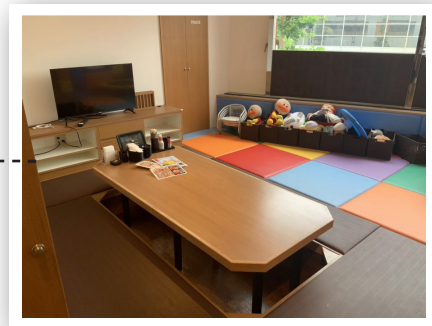

■北海道札幌市手稲区手稲本町1条3丁目3-10
千葉ビル2F

ファミリールーム

小さなお子様も一緒に気兼ねなく
ご利用いただけます。

テーブル席

窓に面している明るい雰囲気
のテーブル席です。

掘りごたつ席

個室の掘りごたつ席です。
可動式パーテーションを
はずすと大人数での宴会
も可能です!