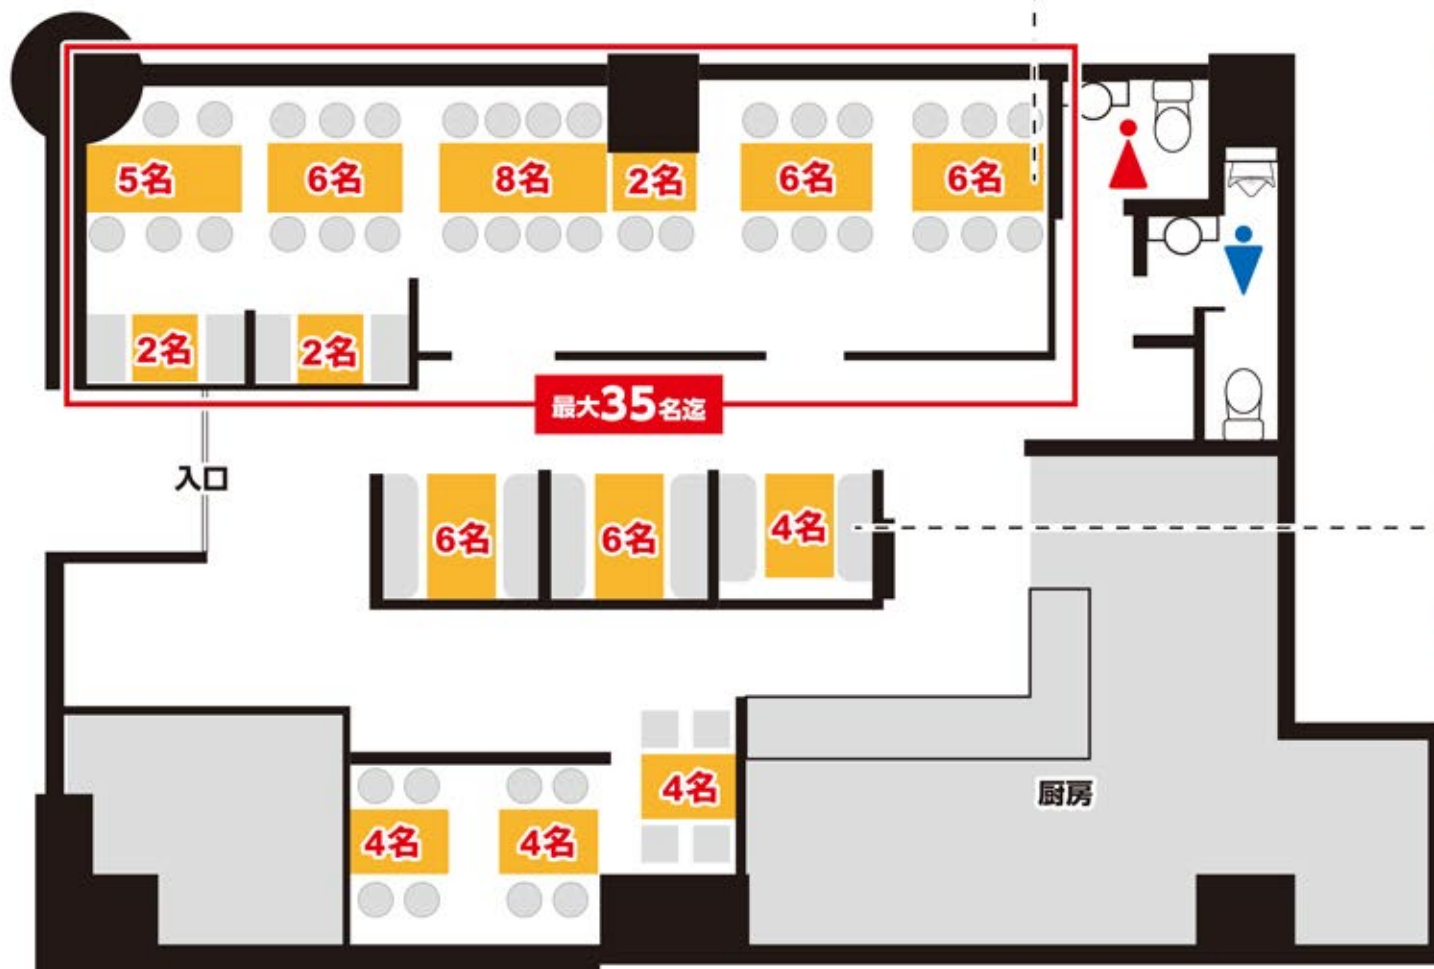

■札幌市中央区南1条西13丁目
フナコシヤビル1F
地下鉄東西線『西11丁目』2番出口徒歩5分

掘りごたつ個室席

落ち着いてご利用いただける掘りごたつ個室席仕切りを外せば最大35名様迄対応可能です！

4人個室

女子会やちょっとした宴会にぴったりです。