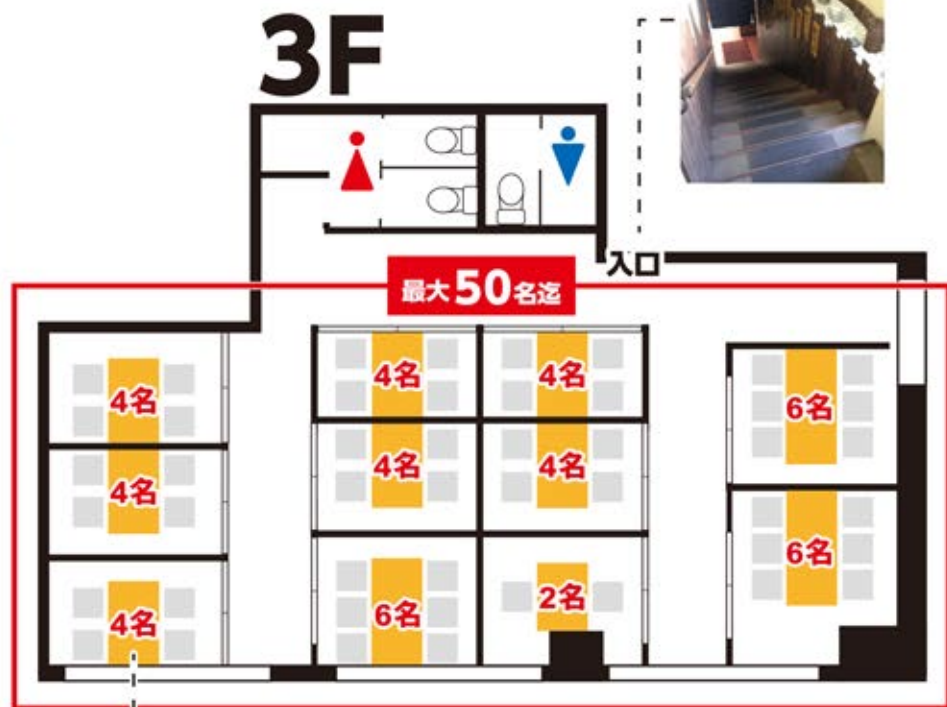

■北海道旭川市2条通8丁目569番地1
佐々木ビル1F

座敷席

小上りの席は小宴会にぴったりです。

3階入口

3階への入口に続く階段。

座敷席

小上りの席は小宴会にぴったりです。