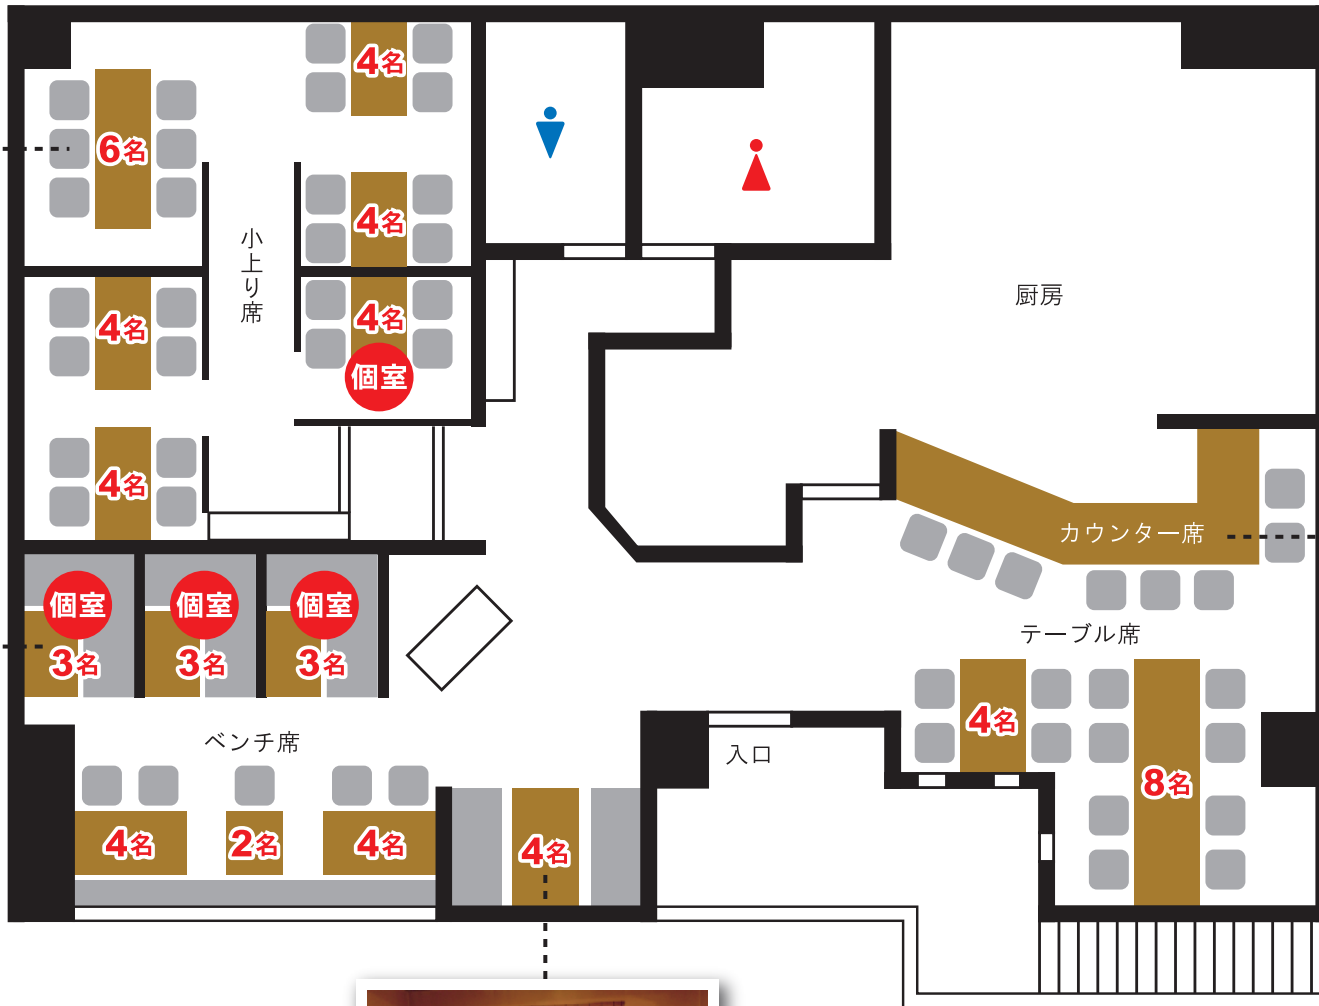

■東京都江戸川区船堀1丁目
7-17クリスタル船堀1F

小上り掘りごたつ席

ゆったりとくつりげる掘りごたつ席

3名 個室席

落ち着いた個室でお食事をお楽しみいただけます。

ベンチ席

4名がゆったりと座れるベンチ席

カウンター席

仕事帰りにお一人様でも気軽に立ち寄れるカウンター席